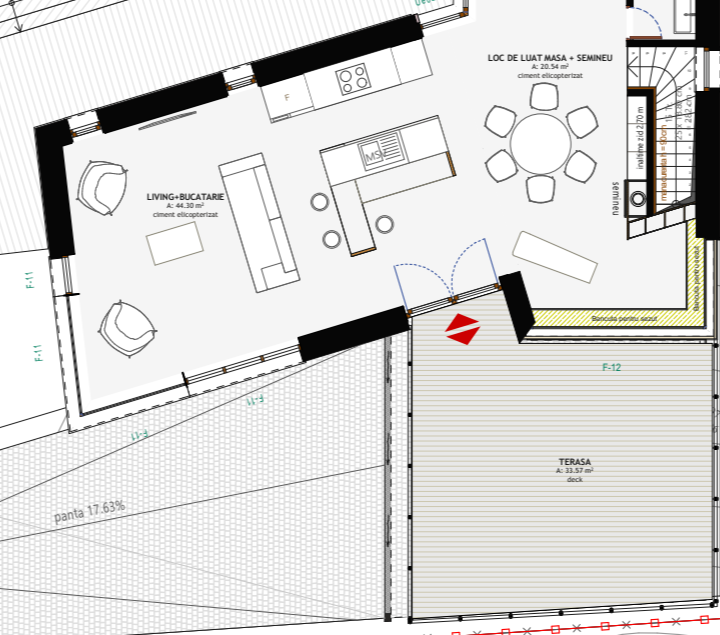

PARKING

TERASA

SCALER

TOILETE

BUCURIE

CANTINA

LOC DE LUCRU

CORIDOR